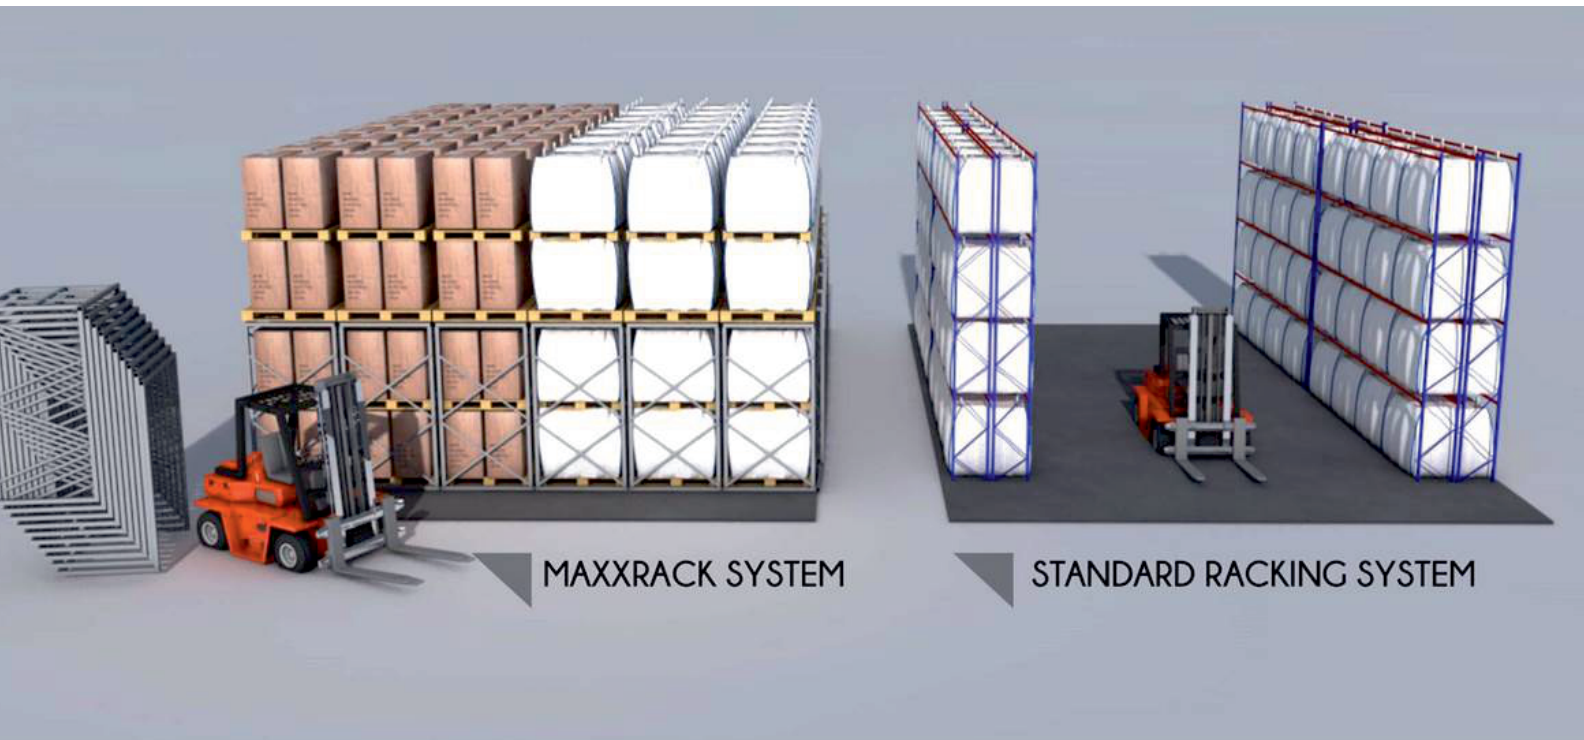

DO YOU SEE THE DIFFERENCE?

Head Office:

Hazeldonk 6803
4836 LK Breda
The Netherlands

M +31 (0) 6 41873723
T +31 (0) 76 5969557
M +32 (0) 474 060338
T +32 (0) 3 3142810
E sales@maxxrack.eu

MAXX^{TM}
RACK
DOUBLE YOUR STORAGE SPACE